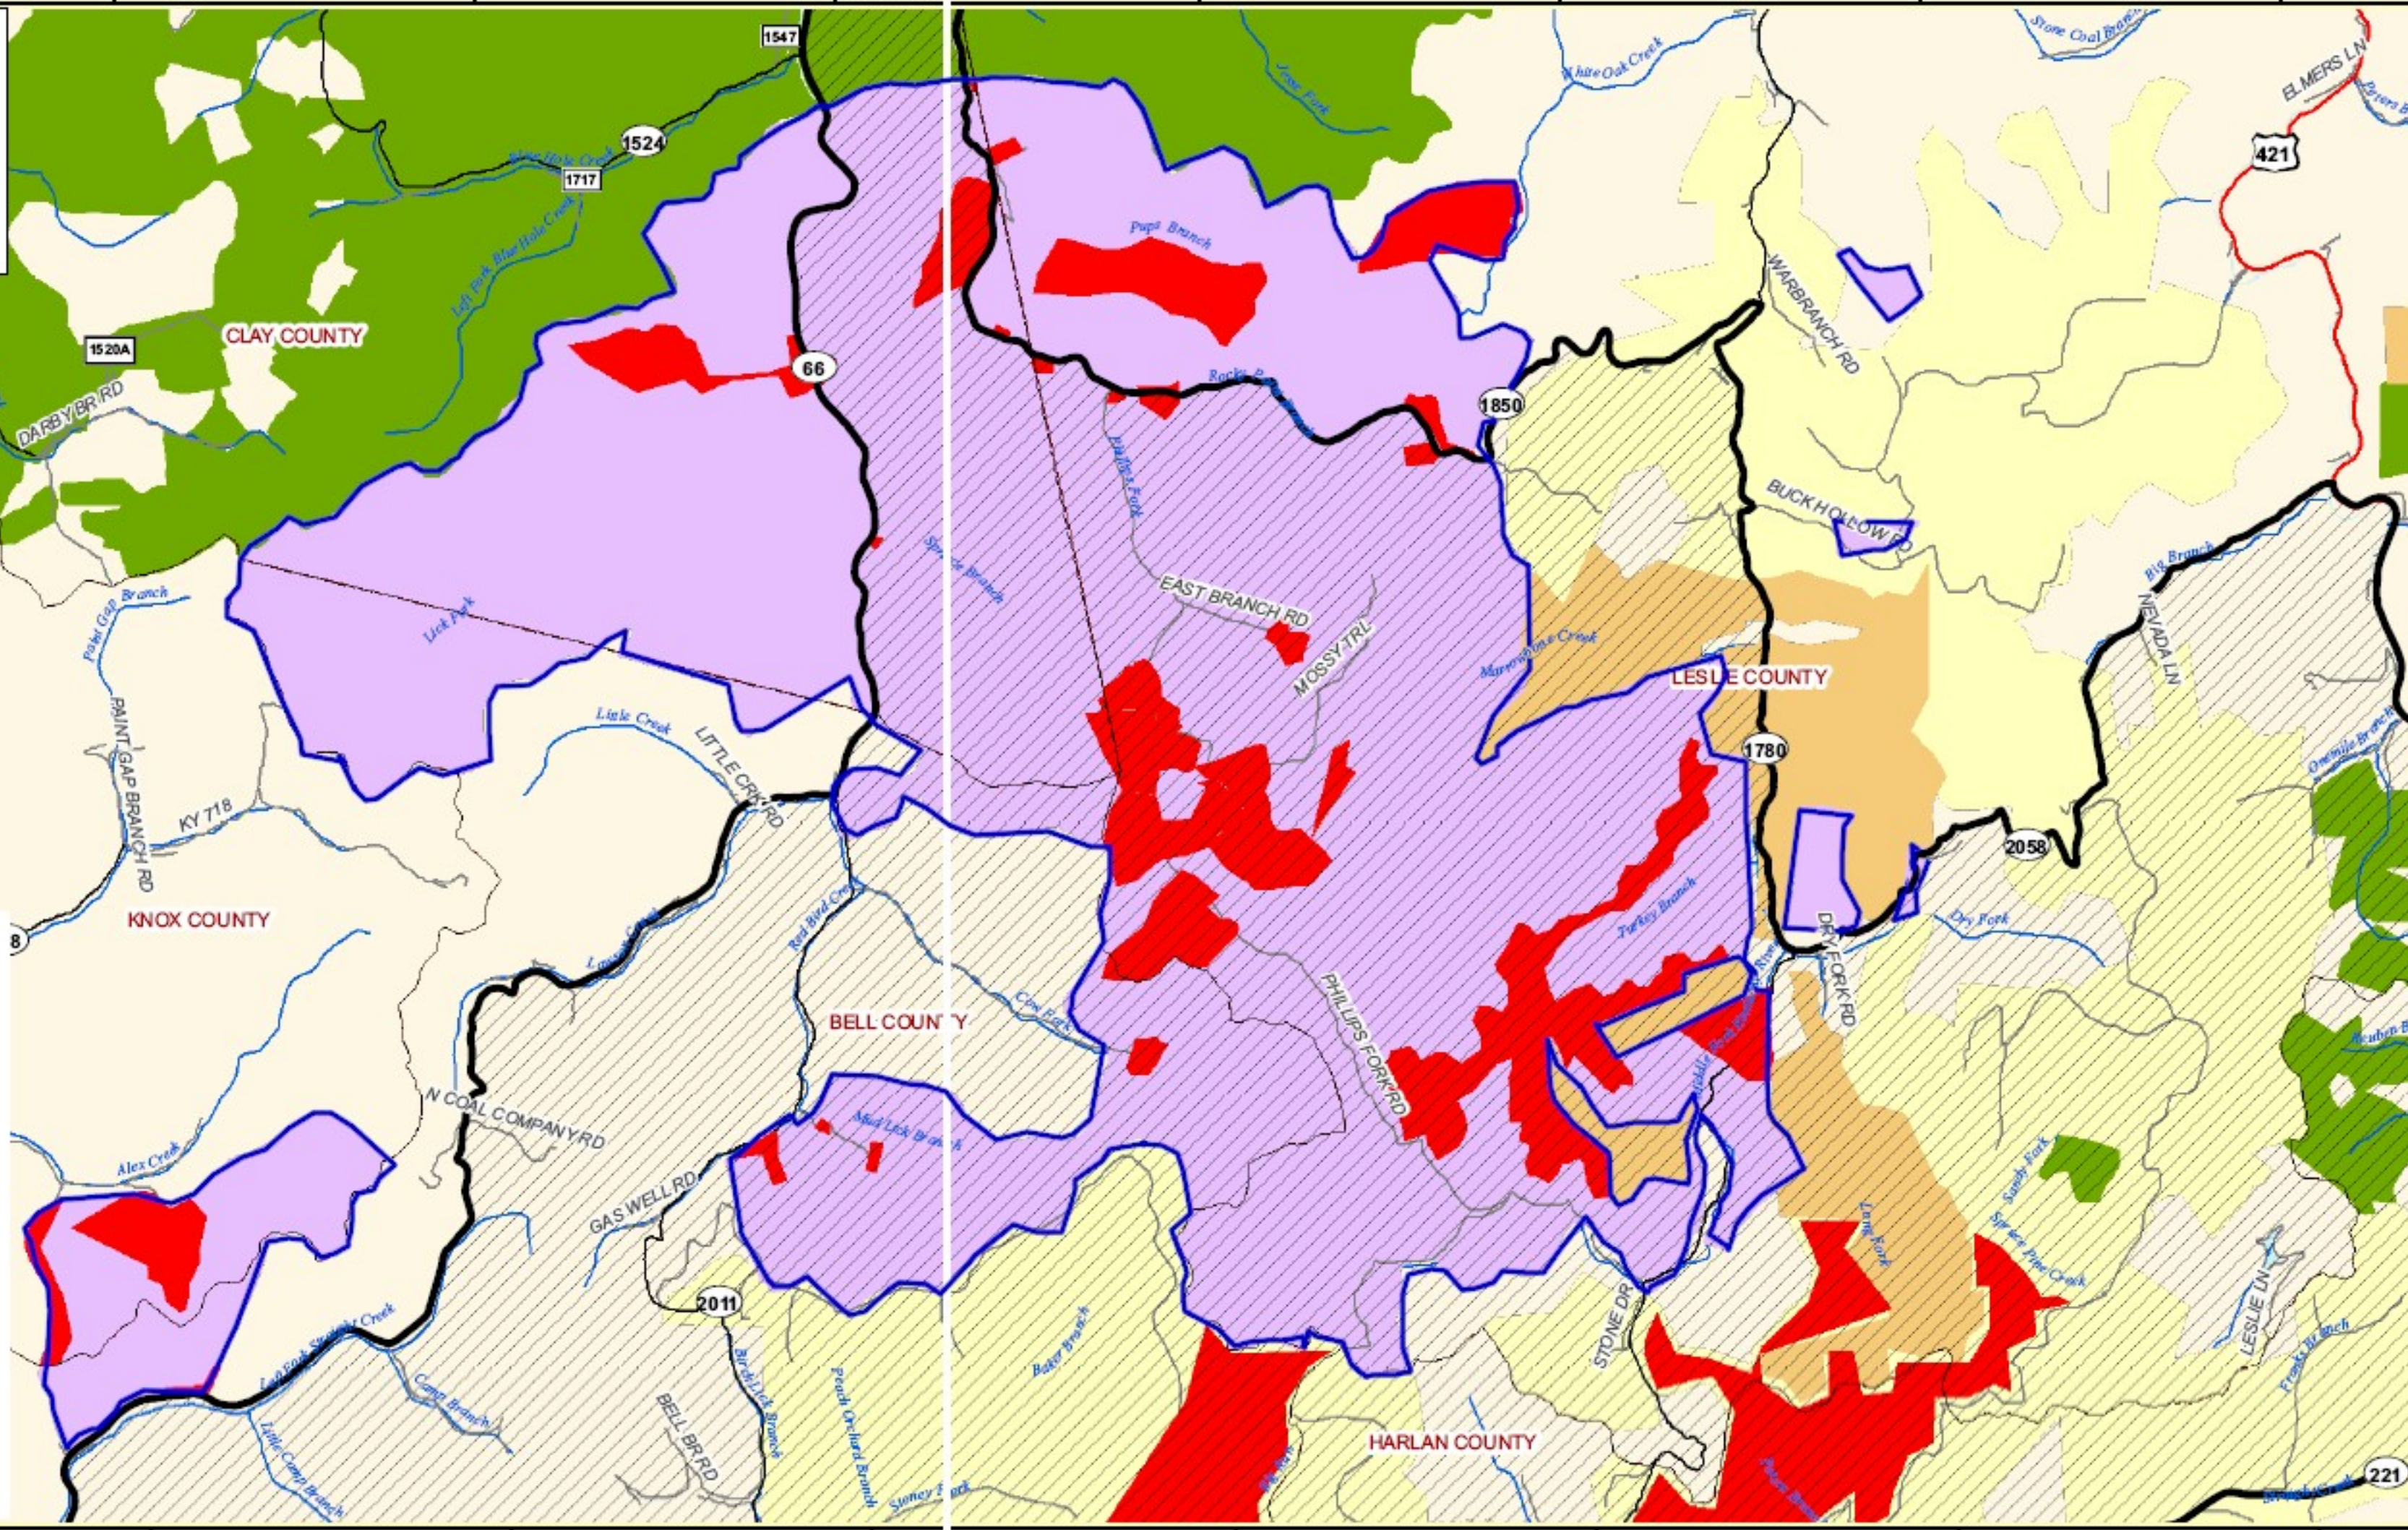

# 16,800 + KY Land

Acres 15,000

83°38'0"W 83°36'0"W 83°34'0"W 83°32'0"W 83°30'0"W 83°28'0"W 83°26'0"W 83°24'0"W

10/1/07